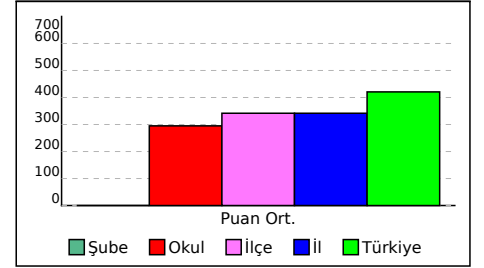

## 4A SINIFI NET LİSTESİ (Puan sıralı)

KATILIMLAR																														
İL		İLÇE			OKUL									SINAV ADI						OKUL	İLÇE	İL	GENEL							
SİİRT		KURTALAN			Bozhöyük 80.Yıl İlkokulu									4.Sınıf Deneme Sınavı-3 (17_4PDS03)						12	173	173	3242							
Sıra	Ö.No	İsim	Snf	Türkçe			Matematik			Sos. Bil.			Fen Bil.			İng.			Din.			Toplam			Dereceler					
				D	Y	N	D	Y	N	D	Y	N	D	Y	N	D	Y	N	D	Y	N	D	Y	N	Puan	Sn	Okul	İlçe	İl	Genel
Genel Ortalama				9	6	9,27	7	5	7,07	6	6	6,16	6	5	6,35	4	8	4,12	5	3	4,94	37	32	37,34	420,767					
Okul Ortalaması				7	9	7,08	4	8	4,17	3	9	3,25	3	9	3,00	3	9	3,00	3	5	2,55	23	48	22,83	295,028					

NET ORTALAMALARINA GÖRE KIYASLAMA

PUAN ORT. GÖRE KIYAS