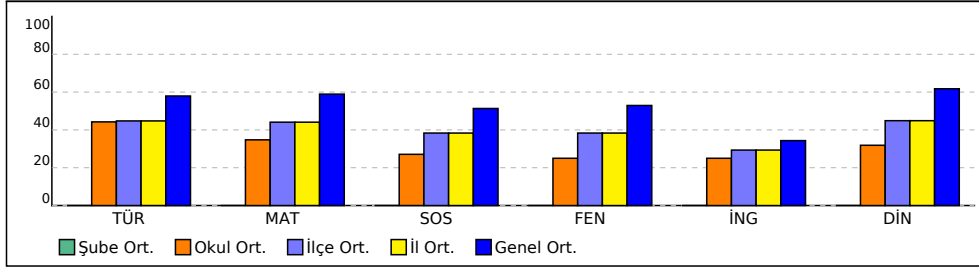

SINIF: 4A																														
Sıra	Ö.No	İsim	Snf	Türkçe	Matematik	Sos. Bil.	Fen Bil.	İng.	Din.	Toplam	Puan	Sn	Okul	İlçe	İl	Genel														
1	25	MEDİNE NAZLI	4A	12	4	12,00	3	9	3,00	4	8	4,00	5	7	5,00	4	8	4,00	4	4	4,00	32	40	32,00	372,865	1	1	57	57	2018
2	23	EYLÜL YILMAZ	4A	6	10	6,00	9	3	9,00	4	8	4,00	4	8	4,00	4	8	4,00	4	4	4,00	31	41	31,00	359,850	2	2	67	67	2149
3	22	HACER GÖZE	4A	7	9	7,00	4	8	4,00	3	9	3,00	5	6	5,00	5	7	5,00	1	7	1,00	25	46	25,00	312,497	3	3	101	101	2593
4	26	RUKEN AYYILDIZ	4A	7	9	7,00	4	7	4,00	6	6	6,00	1	11	1,00	4	8	4,00	3	5	3,00	25	46	25,00	309,076	4	4	105	105	2624
5	21	ELİF YILMAZ	4A	7	9	7,00	5	7	5,00	3	9	3,00	3	9	3,00	5	7	5,00	2	6	2,00	25	47	25,00	309,076	4	4	105	105	2624
6	20	AMİNE SOYSAL	4A	10	6	10,00	4	7	4,00	4	8	4,00	2	10	2,00	1	11	1,00	2	6	2,00	23	48	23,00	306,416	6	6	111	111	2654
7	16	OSMAN SOYSAL	4A	6	10	6,00	5	7	5,00	4	8	4,00	3	9	3,00	4	8	4,00	2	6	2,00	24	48	24,00	302,711	7	7	116	116	2682
8	42	ABDULLAH AYYILDIZ	4A	6	10	6,00	3	9	3,00	5	7	5,00	3	9	3,00	1	11	1,00	3	5	3,00	21	51	21,00	282,132	8	8	132	132	2853
9	0	DERYA SOYSAL	4A	5	11	5,00	5	7	5,00	1	11	1,00	3	9	3,00	3	9	3,00	3	5	3,00	20	52	20,00	265,505	9	9	146	146	2957
10	22	ELİFCAN CUNE	4A	8	8	8,00	4	8	4,00	2	10	2,00	1	9	1,00	2	10	2,00	1	7	1,00	18	52	18,00	259,425	10	10	149	149	2995
11	22	PELŞİN TARI	4A	7	9	7,00	2	10	2,00	0	12	0,00	3	8	3,00	3	9	3,00	3	5	3,00	18	53	18,00	248,517	11	11	157	157	3056
12	28	SAMET CAN	4A	4	11	4,00	2	9	2,00	3	9	3,00	3	8	3,00	0	12	0,00	0	0	0,00	12	49	12,00	212,264	12	12	169	169	3158

NET ORTALAMALARINA GÖRE KIYASLAMA